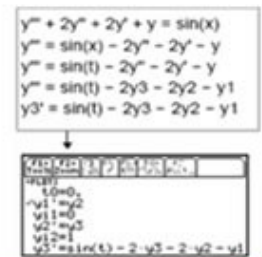

[Calculadoras Gráficas TI 84 Plus Silver Edition](#)