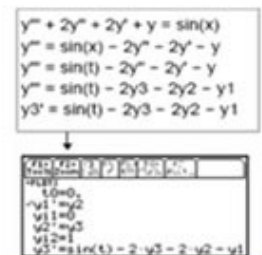

[Calculadoras Gráficas Voyage 200](#)