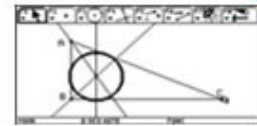

La calculadora FX 9860G es cinco veces más rápida que el modelo de la FX 9850G y cuenta con funciones de resolución de ecuaciones, matrices, cálculo integral, diferencial, estadística. Así mismo, permite realizar eActivities para ampliar la funcionalidad de la propia calculadora.

La calculadora FX 9860GSD es una de las herramientas más completas que te ahorrarán tiempo y brindarán una mejor comprensión en la resolución de tus cálculos gracias a sus más de 1,000 funciones científicas, sus hojas de cálculos, eActivities, gráficas dinámicas, funciones financieras y gráficas de funciones paramétricas.

Sus más de 600 funciones integradas hacen de esta calculadora la predilecta para la resolución todo tipo de problemas de matemáticos e ingenieriles. Esta calculadora es autorizada para presentar el examen del bachillerato internacional.

Esta práctica herramienta te permitirá utilizarla en aplicaciones de geometría, cálculos matemáticos, financieros, estadísticos, aplicaciones de la tabla periódica de los elementos químicos, hojas de cálculo entre muchas otras. Aprovecha y conoce las ventajas de esta excelente calculadora.