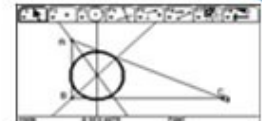

### CALCULADORAS CASIO

La calculadora Class Pad 330 cuenta con múltiples funciones que agiliza el cálculo de las operaciones realizadas. Sus prácticas aplicaciones te permitirán resolver ecuaciones diferenciales, cálculos en geometría, graficación en tercera dimensión, cálculos financieros, algebraicos, cálculo diferencial, integral, estadística e integrar más aplicaciones a tu calculadora.