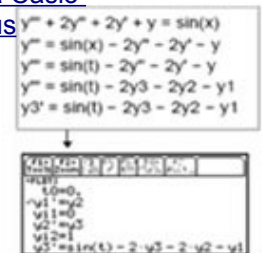

[Calculadora Graficadora Casio Class Pad 300 Plus](#)