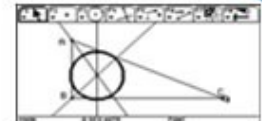

CATÁLOGO DE CALCULADORAS CASIO

CALCULADORAS CASIO

La calculadora Class Pad 330 cuenta con múltiples funciones que agiliza el cálculo de las operaciones realizadas. Sus prácticas aplicaciones te permitirán resolver ecuaciones diferenciales, cálculos en geometría, graficación en tercera dimensión, cálculos financieros, algebraicos, cálculo diferencial, integral, estadística e integrar más aplicaciones a tu calculadora.