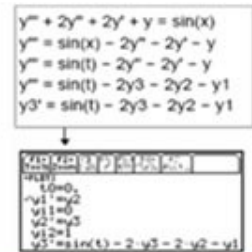

[Calculadora Graficadora Casio Álgebra 2.0 Plus](#)